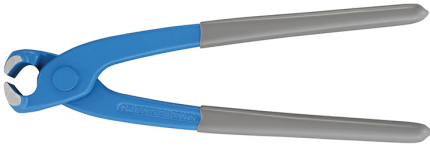

DIN ISO 9242.

€5,50

Lunghezza	220 mm
Peso lordo	0,39 kg
Codice EAN	8012667186869

Append.

Acciaio